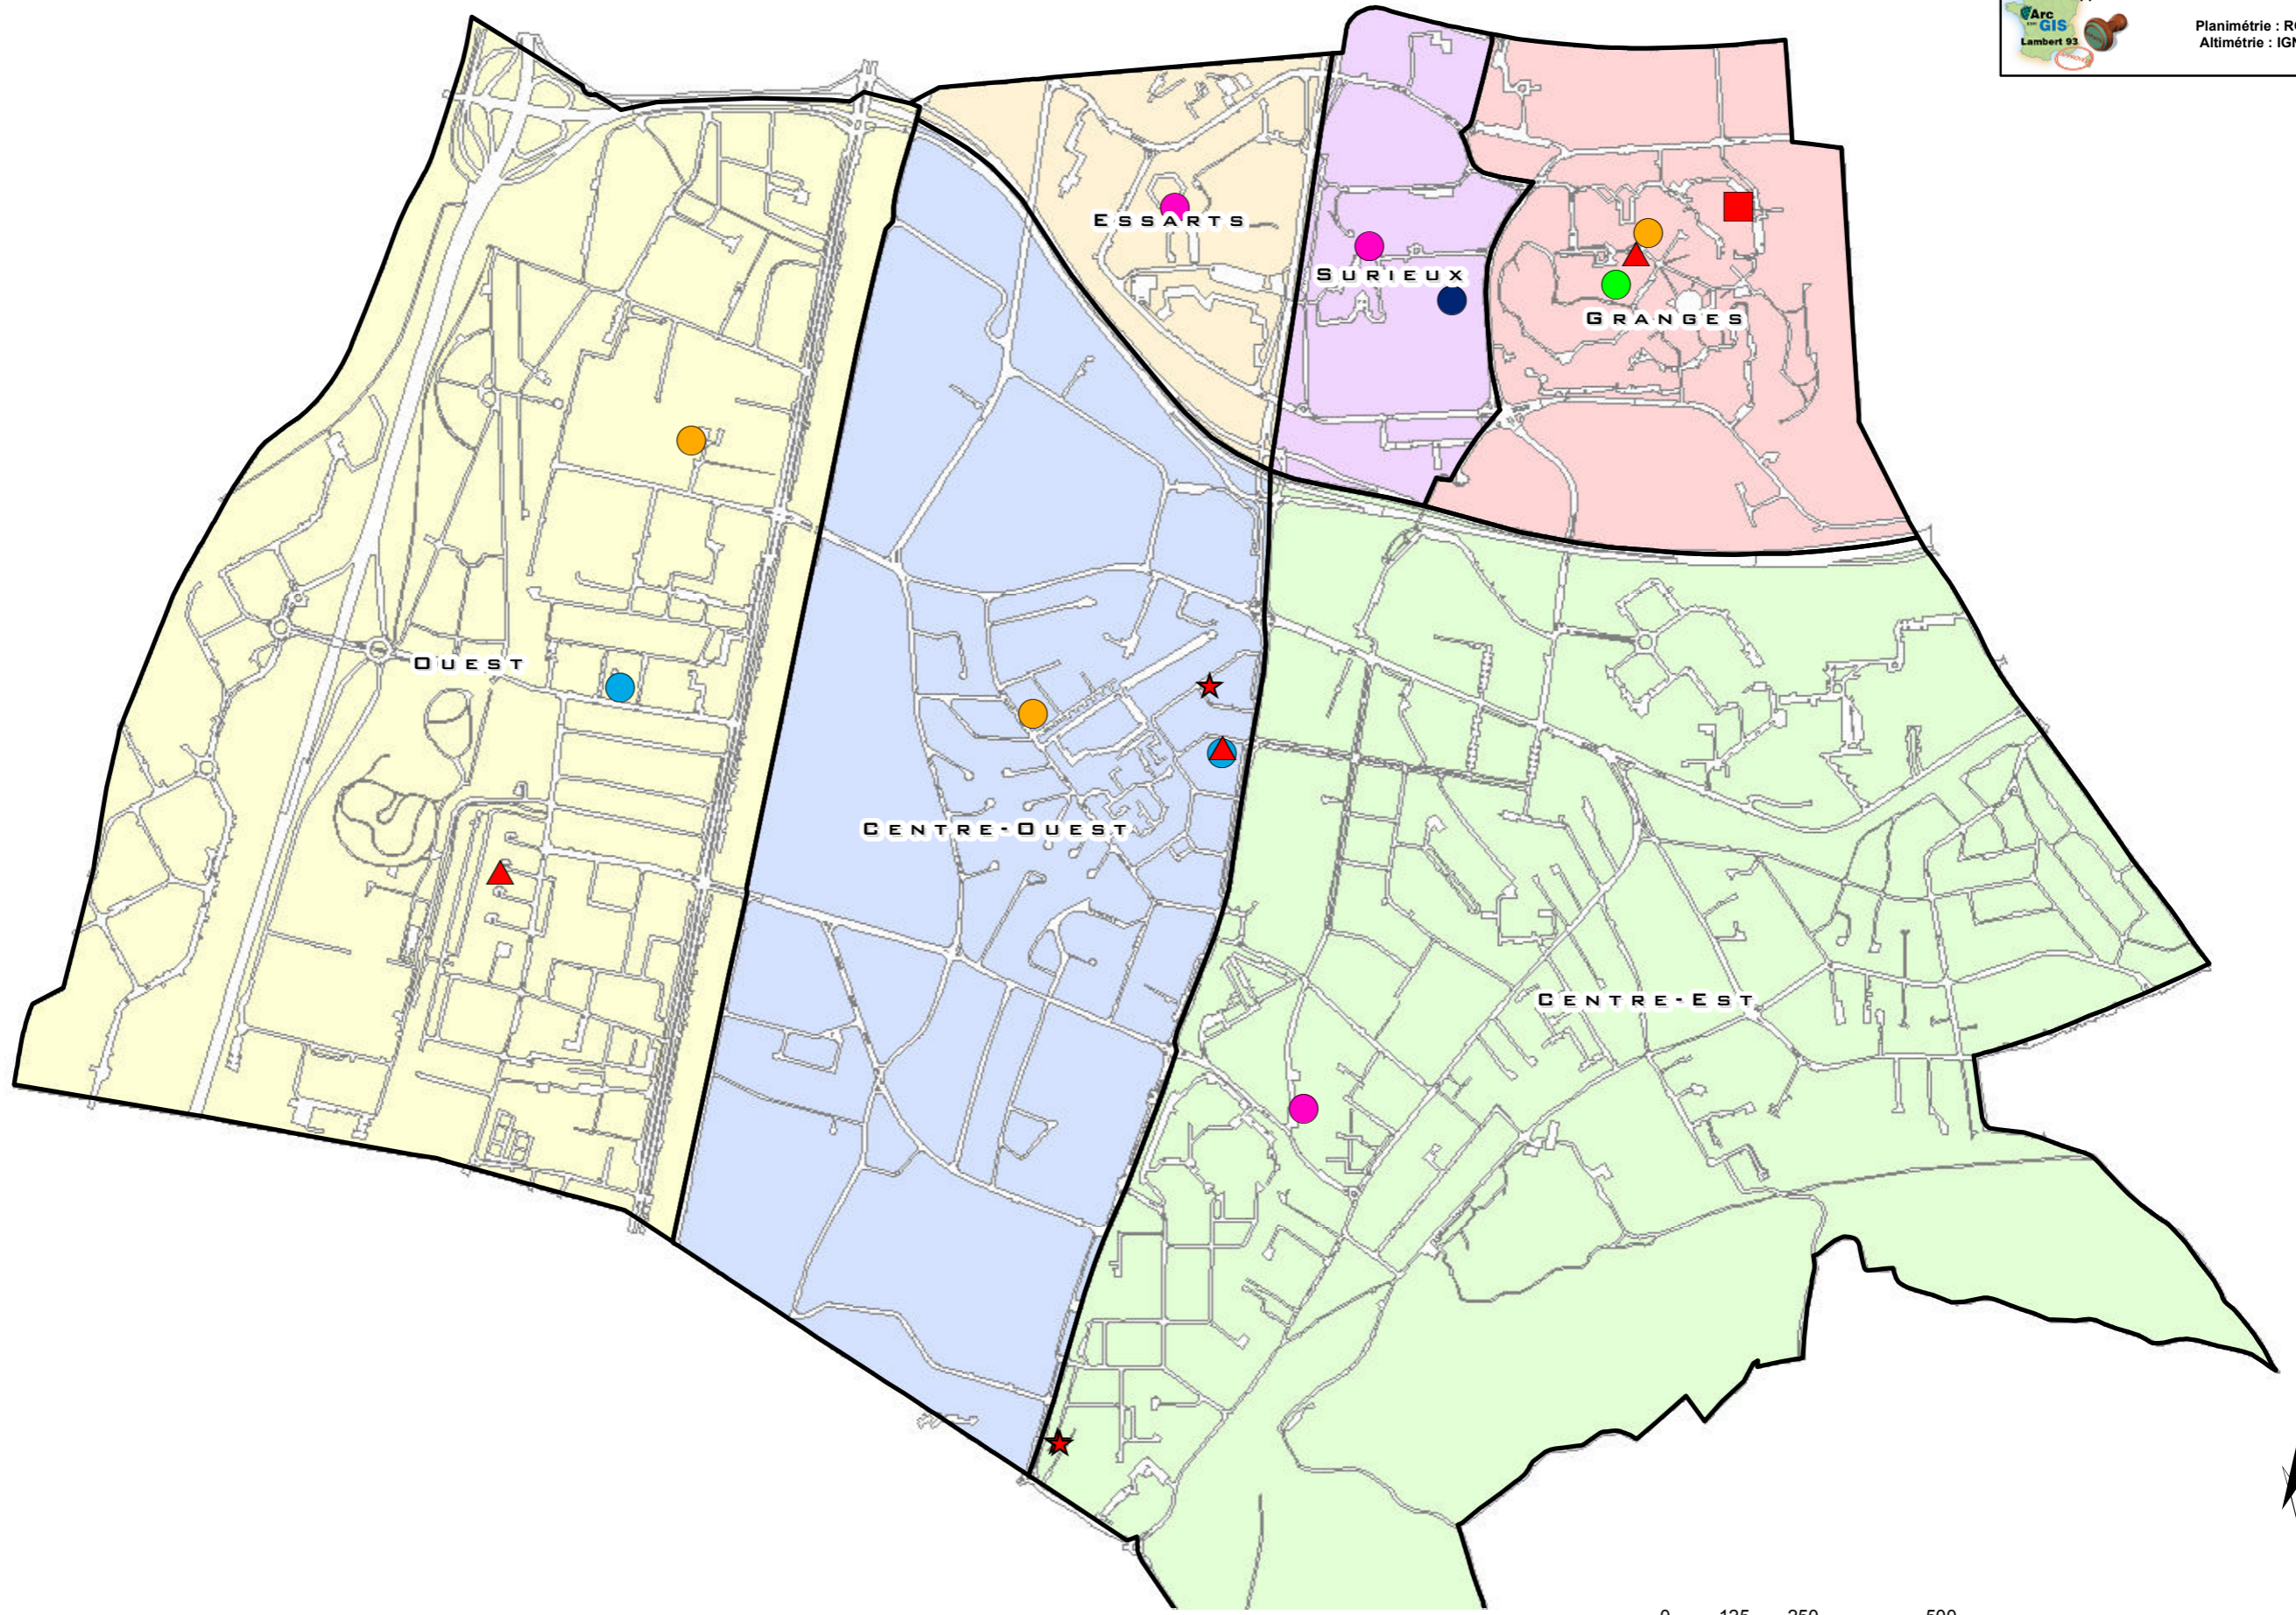

# SECTEURS 'PETITE ENFANCE'

Ville d'Echirolles

**Légende**

- ★ Lieux écoute parents-enfants
- Maison de l'enfant
- ▲ RAM

- Multi-accueil familial
- Multi-accueil

- Crèches collectives
- Halte-garderie à participation parentale
- Halte-garderie

**Secteurs Haltes-Garderies**

- Centre-Est
- Centre-Ouest
- Essarts
- Granges
- Ouest
- Surieux

Date de mise à jour : décembre 2011  
 Service : CCAS